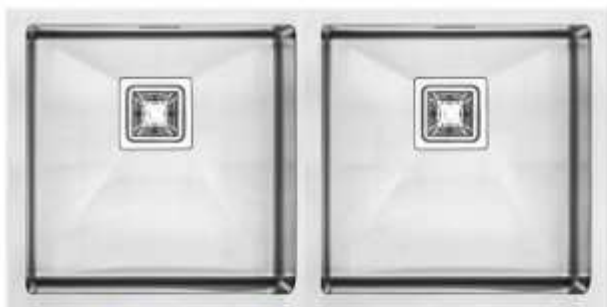

Size : 75x44 ● Steel SUS304 ● Thickness Steel : 1.2mm

FS206 R

Size : 87x44 ● Steel SUS304 ● Thickness Steel : 1.2mm