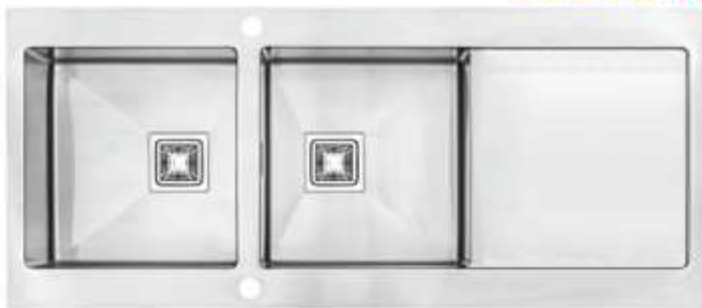

Pure
Sound of
Water

New
LUX
Series

FS218 R

Size : 116x52 ● Steel SUS304 ● Thickness Steel : 1.2mm

Flash Mount

Size : 75x44 ● Steel SUS304 ● Thickness Steel : 1.2mm

Size : 87x44 ● Steel SUS304 ● Thickness Steel : 1.2mm